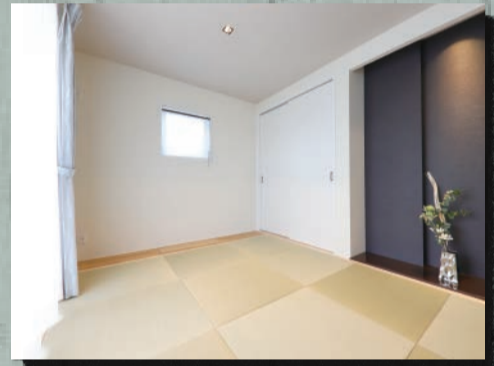

# OPEN HOUSE

Natural style

小屋裏収納がある1F主寝室の家

鹿児島市  
石谷町

ママ目線で考えられた家事ラク動線、老後に平家のような暮らしができる1F主寝室。家族が自然と集まるナチュラルスタイルのおうちが完成しました。

※内観は全てイメージです。

太陽光発電  
14.4kW  
搭載

※外観は一部イメージを含みます。