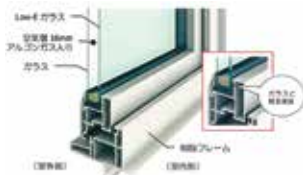

### POINT 2 オール樹脂窓 高断熱性能 (アルゴンガス入りLow-eガラス)

**窓** 「冬暖」「夏涼」を実現する高断熱性の樹脂窓。

太陽光を取り込み、室内の熱を外へ反射するのを防ぎます。冬暖かく、夏涼しい、理想の住環境をご提供します。

断熱性の高い樹脂性の枠と框。

樹脂は、アルミに対して約1,000分の1の熱伝導率。室内外の温度差で発生する結露も大幅に軽減します。

「トリプルスマージュ・スマージュ共通」