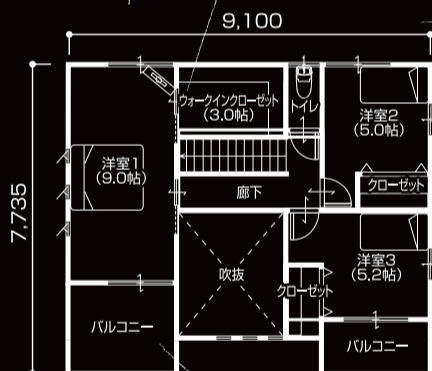

2F

コートや帽子、ベビーカーなど
スッキリ収納できます。

階段下の家事デスク、
家事の合間にネットで調べごと。
忙しい奥さまの必需品。

子供の成績アップに貢献!
本棚つき勉強のできるキッチン。

屋根があるから安心して洗濯物が干せる
インナーバルコニー。

4LDK+WIC ガレージ付
【敷地面積】232.56㎡ 【1階床面積】63.34㎡ 【ガレージ面積】43.45㎡
【延床面積】111.78㎡ 【2階床面積】48.44㎡ 【施工面積】177.58㎡