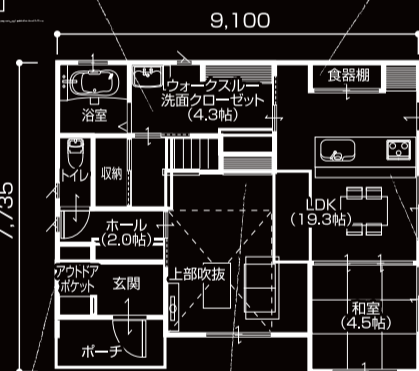

Natural Modern

OPEN HOUSE

2 / 24 sat - 25 sun
am10:00 - pm5:00 (雨天開催)
モデルハウス見学会

空間を愉しむ家。

階段にも吹き抜けと

HEIG 手摺を採用することで

空間をより広く演出します。

ぜひ会場でご確認ください。

太陽光発電
約10kW
搭載

家事動線にこだわった
収納上手のデザイン住宅

鹿児島市
皇徳寺台
モデルハウス

APPEARANCE

※外観は一部イメージを含みます。

LIVING ROOM

※実際にご覧頂く内観です。

ゆったり家族
でくつろげる
大空間
リビング。

洗う・干す・吊るす・着るを同じ所で
できちゃう万能空間。洗濯した衣類を
すぐに干せてしまいます。

天井まである大型食器棚。
天井まであるので、ホコリをかぶりません。
スッキリ収納できる家電棚付き。

忙しい朝も着替えが楽。
たっぷり収納できるウォークインクローゼット。

1F

2F

コートや帽子、ベビーカーなど
スッキリ収納できます。

階段下の家事デスク、
家事の合間にネットで調べごと。
忙しい奥さまの必需品。

子供の成績アップに貢献!
本棚つき勉強のできるキッチン。

屋根があるから安心して洗濯物が干せる
インナーバルコニー。

4LDK+WIC ガレージ付
【敷地面積】232.56㎡ 【1階床面積】63.34㎡ 【ガレージ面積】43.45㎡
【延床面積】111.78㎡ 【2階床面積】48.44㎡ 【施工面積】177.58㎡

JAPANESE ROOM

※実際にご覧頂く内観です。

※写真はイメージです。

※写真はイメージです。

あなたの家づくりが変わる
WEBより資料請求された方に
書籍&DVD 無料プレゼント
HEIG Finalist
失敗しない家づくりを勉強!

* 累計100万部突破! 家づくりの考え方、圧倒的標準装備、住宅ローンを少なくするデザインがわかる本をプレゼントいたします。

会場ご案内図/ ナビで検索 鹿児島市皇徳寺台3丁目20-5 WELCOME!

モデルハウス

山形屋 ショッピングプラザ
郵便局
皇徳寺郵便局前
皇徳寺中央公園
皇徳寺中学校前
皇徳寺中
皇徳寺中央
中尾内科医院
藤村歯科クリニック
宮川小

指宿有料道路

スマホで検索!